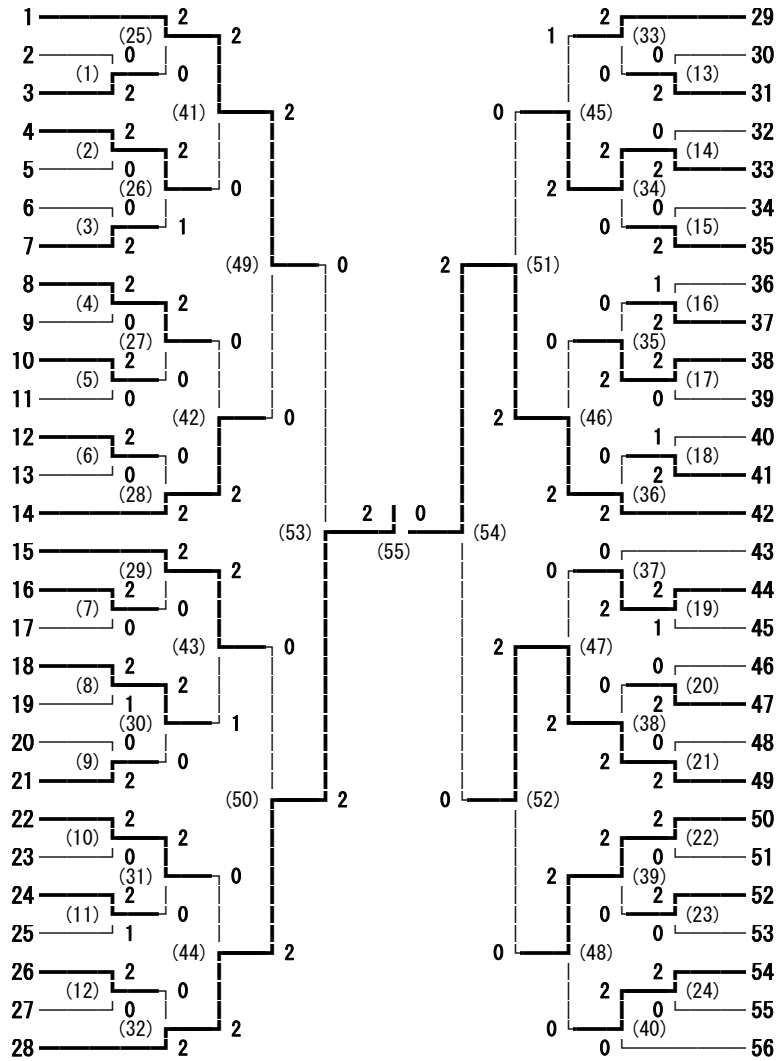

第61回中部日本バドミントン選手権大会 少年女子ダブルス

平成20年11月15日～16日

ホワイトリング・長野運動公園総合体育館(長野県長野市)

- 安田 若菜・塩澤 麻帆 (富山)
- 奥田 梓・宗和 菜夕 (長野)
- 高橋 未来・岡本 早慧子 (愛知)
- 谷口 昌穂・小木 亜沙美 (福井)
- 望月 千鶴・渡辺 典子 (静岡)
- 大川 侑子・久世 真理子 (三重)
- 石崎 智絵理・田中 彩奈 (新潟)
- 吉氷 夏奈・吉田 しほ (静岡)
- 平林 史佳・奥原 令子 (長野)
- 増田 美奈都・高野 紫穂 (福井)
- 長崎 美希・黒崎 瑞希 (富山)
- 岩野 亜紀・坂上 未来 (新潟)
- 笠間 友里嘉・清水 麻穂 (三重)
- 石井 愛奈・山内 美郷 (福井)
- 関川 容子・大湊 望 (新潟)
- 市山 裕梨・笹島 未希穂 (富山)
- 柏原 萌・井口 瞳 (長野)
- 坂永 萌夏・土谷 沙織 (福井)
- 野村 奈未・宝田 未由希 (富山)
- 加藤 真琴・中根 知佳 (静岡)
- 金児 莉枝・木村 奈央 (三重)
- 中尾 佳淑・中谷 容子 (富山)
- 遠藤 優希奈・勝亦 彩夏 (静岡)
- 菅 千亜紀・相馬 有紗 (新潟)
- 小椋 遥加・小林 まどか (福井)
- 山本 久里寿・海野 萌 (静岡)
- 寺澤 夏美・武居 亜由美 (長野)
- 新玉 美郷・城口 優里花 (愛知)