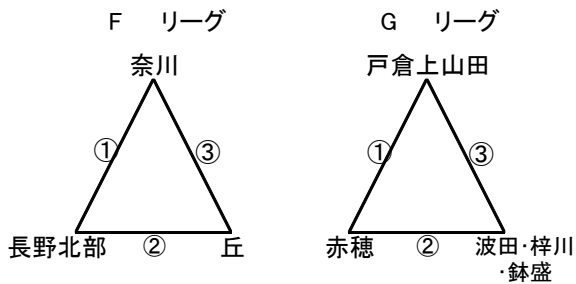

第20回長野県ジュニアオープンバドミントン大会 中学生の部 組み合わせ

男子予選リーグ