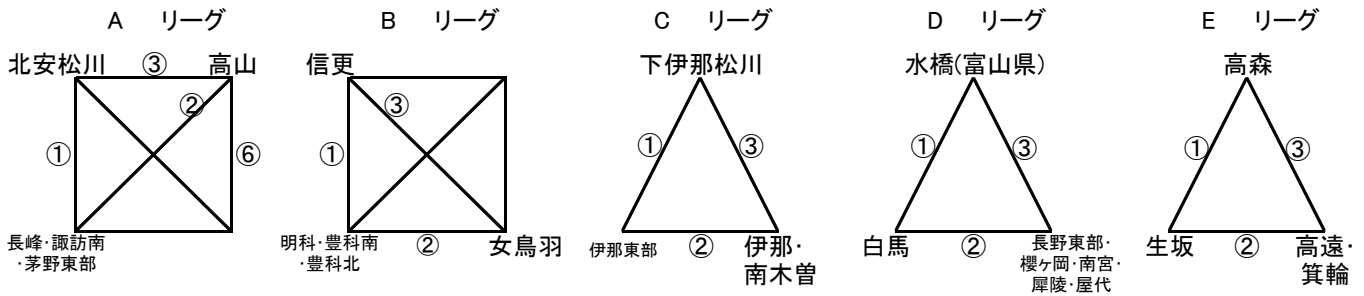

第20回長野県ジュニアオープンバドミントン大会 中学生の部 組み合わせ

男子予選リーグ