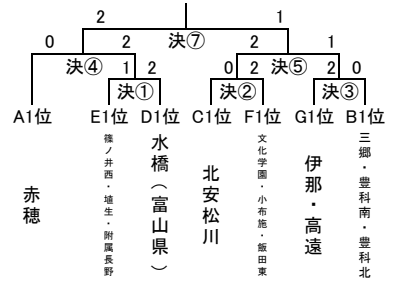

女子決勝トーナメント

女子決①

種目	中学校名	スコア	中学校名	種目	中学校名	スコア	中学校名
	篠ノ井西・埴生・附属長野	1 - 2	水橋(富山県)		北安松川	0 - 2	文化学園・小布施・飯田東
D①	田中森	0 - 2 15-21 18-21	上田梅澤	D①	市川竹内	0 - 2 7-21 13-21	荻沼原
S	水上	2 - 2 21-13 21-7	立花	S	村田	0 - 2 9-21 6-21	滝沢
D②	宮尾相馬	0 - 2 10-21 2-21	前田松浦	D②			

女子決②

女子決③

種目	中学校名	スコア	中学校名	種目	中学校名	スコア	中学校名
	伊那・高遠	2 - 0	三郷・豊科南・豊科北		赤穂	0 - 2	水橋(富山県)
D①	川井福澤	2 - 0 21-4 21-8	赤羽細澤	D①	加藤真壁	0 - 2 16-21 17-21	上田梅澤
S	小澤	2 - 0 21-9 21-2	重田	S	吉瀬	0 - 2 14-21 13-21	松浦
D②				D②			

女子決④

伊那・高遠
赤穂

女子決⑤

種目	中学校名	スコア	中学校名	種目	中学校名	スコア	中学校名
	文化学園・小布施・飯田東	2 - 1	伊那・高遠		赤穂	2 - 1	伊那・高遠
D①	滝沢原	0 - 2 20-22 18-21	川井福澤	D①	加藤吉瀬	2 - 0 21-14 21-13	川井福澤
S	荻沼	2 - 0 21-15 21-17	小澤	S	真壁	0 - 2 18-21 9-21	小澤
D②	小林山口	2 - 0 21-13 21-6	山下小林	D②	黒澤北原	2 - 0 21-14 21-17	山下小林

女子決⑥

女子結果

1位 水橋中学校(富山県)

2位 文化学園・小布施・飯田東合同チーム

3位 赤穂中学校

3位 伊那・高遠合同チーム

女子決⑦

種目	中学校名	スコア	中学校名	種目	中学校名	スコア	中学校名
	水橋(富山県)	2 - 1	文化学園・小布施・飯田東				
D①	上田梅澤	2 - 0 23-21 10-21	滝沢荻沼	D①			
S	松浦	1 - 2 6-21 21-16 19-21	小林	S			
D②	前田岩城	2 - 0 21-12 23-21	山口田尻	D②