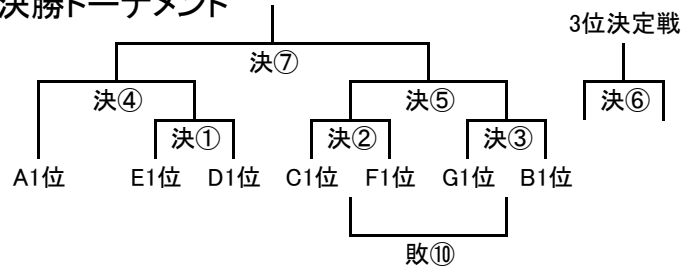

男子決勝トーナメント

A2位 — B2位 敗①	E2位 — F2位 敗③	A3位 — B3位 敗⑤	E3位 — F3位 敗⑦	A4位 — B4位 敗⑨
C2位 — D2位 敗②	G2位 — 決①敗者 敗④	C3位 — D3位 敗⑥	G3位 — C3位 敗⑧