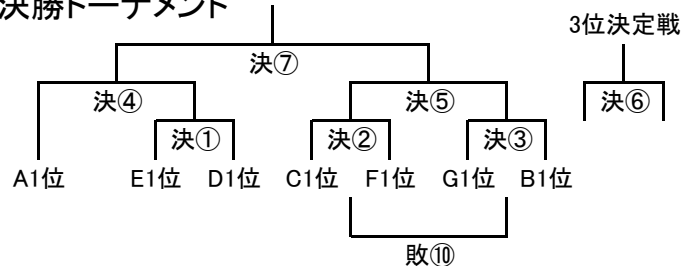

女子決勝トーナメント

A2位 — B2位 敗①	E2位 — F2位 敗③	A3位 — B3位 敗⑤	E3位 — F3位 敗⑦	A4位 — B4位 敗⑨
C2位 — D2位 敗②	G2位 — 決①敗者 敗④	C3位 — D3位 敗⑥	G3位 — C3位 敗⑧