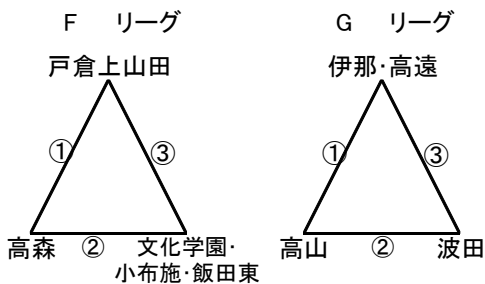

第20回長野県ジュニアオープンバドミントン大会 中学生の部 組み合わせ

男子予選リーグ

男子決勝トーナメント

A2位 — B2位 敗①	E2位 — F2位 敗③	A3位 — B3位 敗⑤	E3位 — F3位 敗⑦	A4位 — B4位 敗⑨
C2位 — D2位 敗②	G2位 — 決①敗者 敗④	C3位 — D3位 敗⑥	G3位 — C3位 敗⑧	

女子予選リーグ

女子決勝トーナメント

A2位 — B2位 敗①	E2位 — F2位 敗③	A3位 — B3位 敗⑤	E3位 — F3位 敗⑦	A4位 — B4位 敗⑨
C2位 — D2位 敗②	G2位 — 決①敗者 敗④	C3位 — D3位 敗⑥	G3位 — C3位 敗⑧