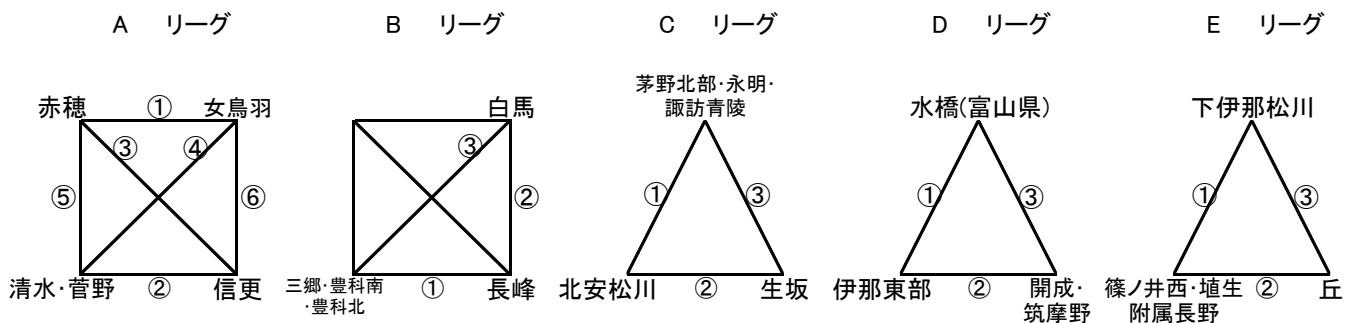

第20回長野県ジュニアオープンバドミントン大会 中学生の部 組み合わせ

男子予選リーグ

男子決勝トーナメント

A2位 — B2位 敗①	E2位 — F2位 敗③	A3位 — B3位 敗⑤	E3位 — F3位 敗⑦	A4位 — B4位 敗⑨
C2位 — D2位 敗②	G2位 — 決①敗者 敗④	C3位 — D3位 敗⑥	G3位 — C3位 敗⑧	

女子予選リーグ

女子決勝トーナメント

A2位 — B2位 敗①	E2位 — F2位 敗③	A3位 — B3位 敗⑤	E3位 — F3位 敗⑦	A4位 — B4位 敗⑨
C2位 — D2位 敗②	G2位 — 決①敗者 敗④	C3位 — D3位 敗⑥	G3位 — C3位 敗⑧