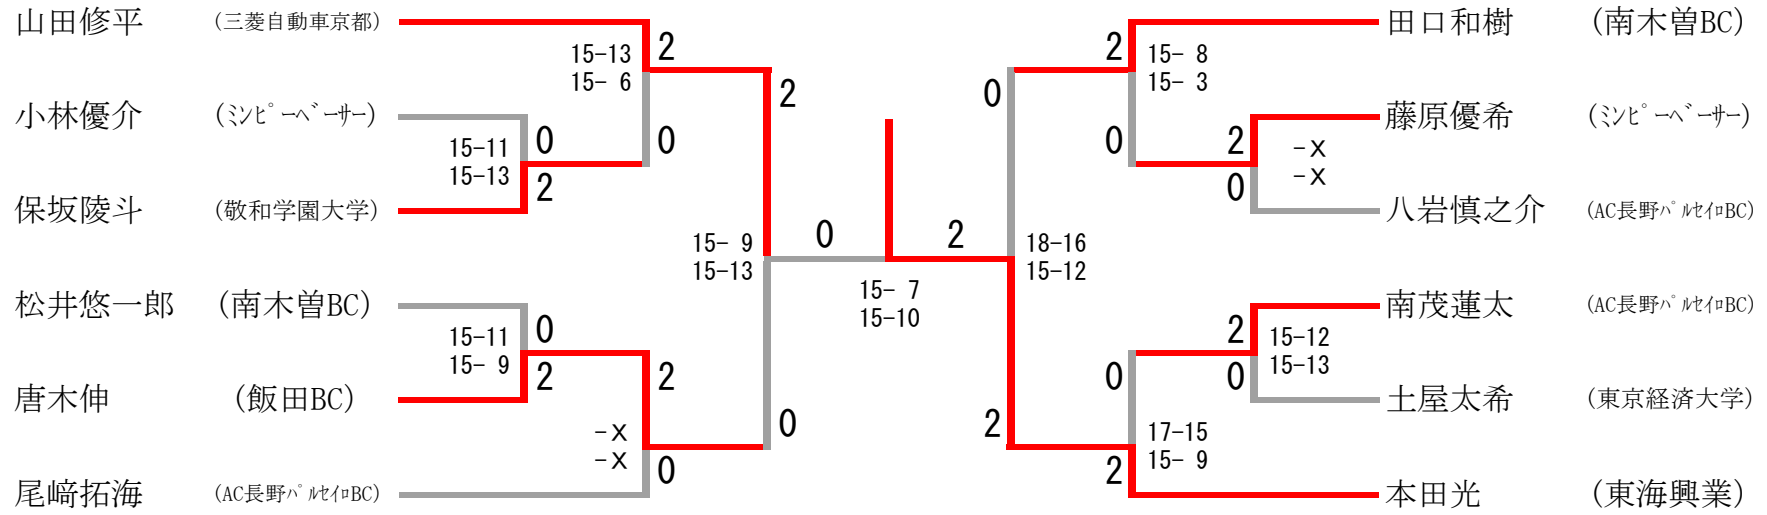

成年男子シングルス

成年女子シングルス

牧野瑞希	(日本体育大学)	15-13	2
小海渚	(高木製作所)	15-13	0

成年女子ダブルス

小海渚
佐藤麗

(高木製作所)
(英理女子学院高校教)

古市莉璃
望月里歩

(葉隠勇進株式会社)
(高崎健康福祉大学)