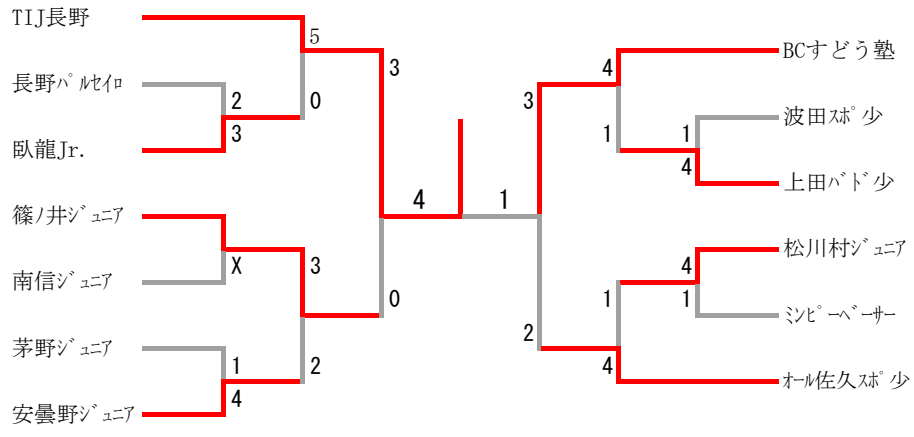

男子団体戦

女子団体戦

女子団体戦 1				
臥龍 Jr.	3-2		長野パルセイロ	
北澤 陽向	2	15-4 15-1	0	村松 柚希④
前田 空凜③	2	16-14 8-15 15-9	1	野上 咲知④
奥原 芹南⑤ 中村 明莉⑤	0	11-15 11-15	2	加藤 梨聖⑤ 篠原 依緒⑤
黒岩 真央 山崎 美織	2	15-3 15-6	0	渡辺 莉望③ 丸茂 華心③
松下 凜子④	0	0-15 4-15	2	栗山 楓華⑤