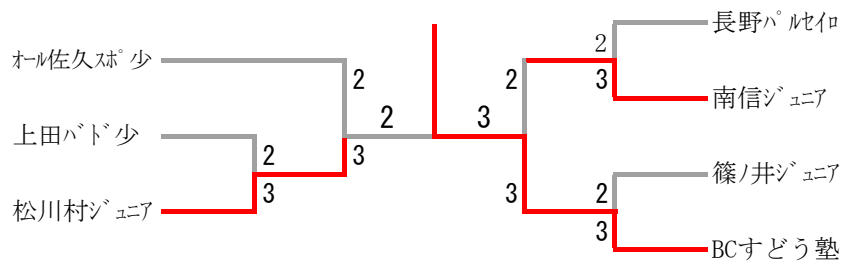

男子団体戦

女子団体戦

女子団体戦 1				
臥龍 Jr.	3-2		長野パルセイロ	
北澤 陽向	2	15-4 15-1	0	村松 柚希④
前田 空凜③	2	16-14 8-15 15-9	1	野上 咲知④
奥原 芹南⑤ 中村 明莉⑤	0	11-15 11-15	2	加藤 梨聖⑤ 篠原 依緒⑤
黒岩 真央 山崎 美織	2	15-3 15-6	0	渡辺 莉望③ 丸茂 華心③
松下 凜子④	0	0-15 4-15	2	栗山 楓華⑤